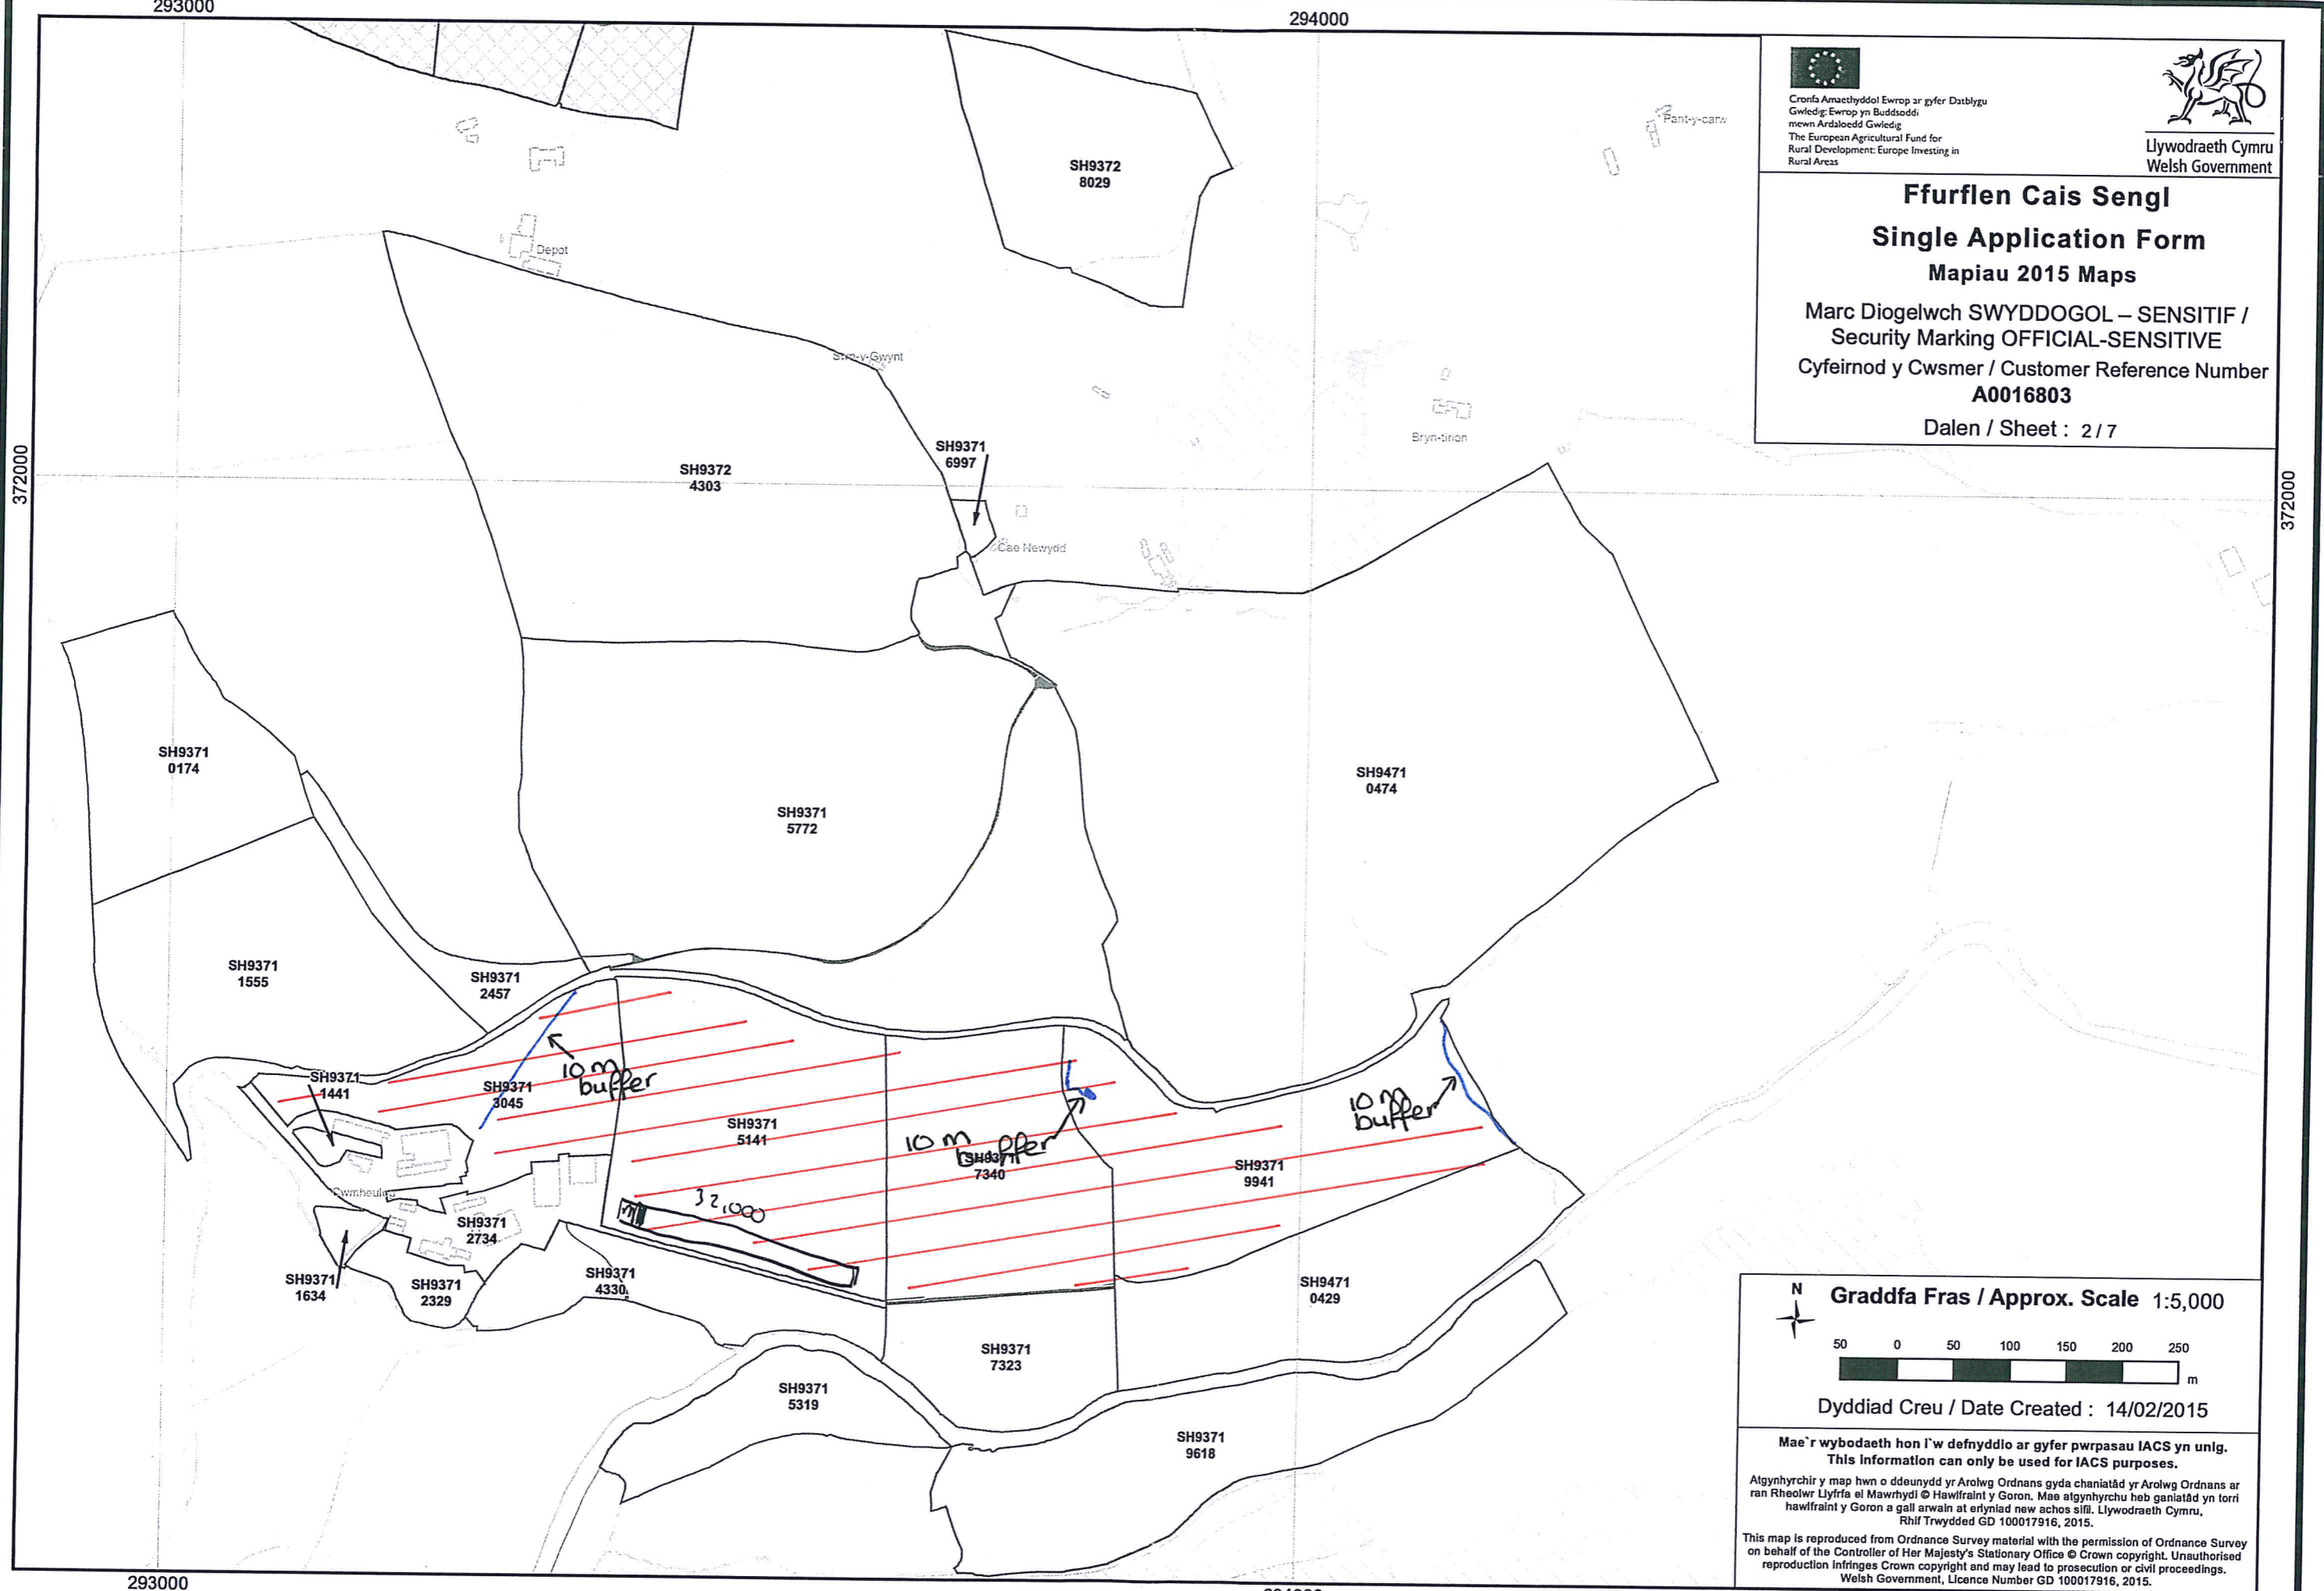

Ffurflen Cais Sengl Single Application Form Mapiau 2015 Maps

Marc Diogelwch SWYDDOGOL – SENSITIF /
Security Marking OFFICIAL-SENSITIVE
Cyfeirnod y Cwsmer / Customer Reference Number
A0016803

Dalen / Sheet : 2 / 7

372000

372000

Dyddiad Creu / Date Created : 14/02/2015

Mae'r wybodaeth hon i'w defnyddio ar gyfer pwrpasau IACS yn unig.
This information can only be used for IACS purposes.
Algyhyrchrir y map hwn o ddeunydd yr Arolwg Ordnans gyda chaniatâd yr Arolwg Ordnans ar
ran Rheolwr Llyfrfa el Mawrhydi © Hawffraint y Goron. Mae algyhyrchrir heb ganiatâd yn torri
hawffraint y Goron a gall arwain at erlyniad new achos sifil. Llywodraeth Cymru,
Rhif Trwydded GD 100017916, 2015.
This map is reproduced from Ordnance Survey material with the permission of Ordnance Survey
on behalf of the Controller of Her Majesty's Stationary Office © Crown copyright. Unauthorised
reproduction infringes Crown copyright and may lead to prosecution or civil proceedings.
Welsh Government, Licence Number GD 100017916, 2015.

293000

294000